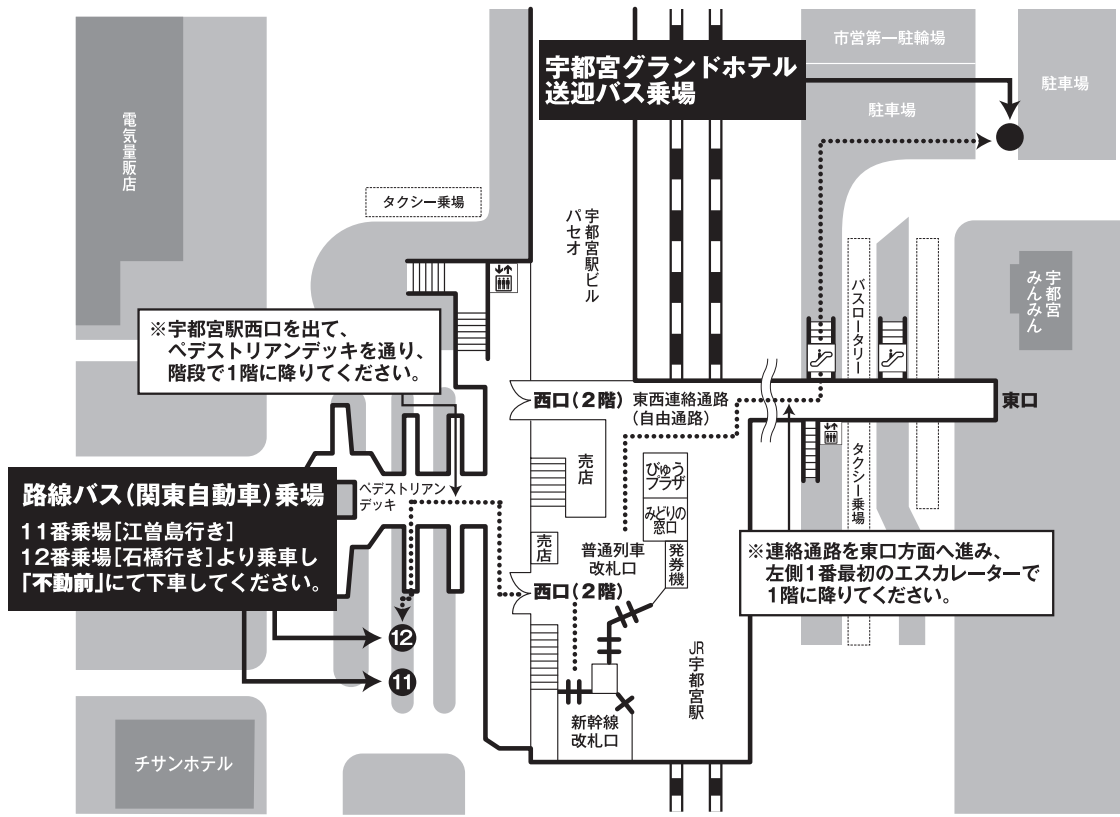

交通案内

周辺案内

宇都宮グランドホテル

宇都宮グランドホテル
 ※「宇都宮東武ホテルグランデ」では
 ございません。ご注意ください。

〒320-0826 栃木県宇都宮市西原町142
 TEL 0286-35-2111

バス乗場案内

JR 宇都宮駅

路線バス（関東自動車）不動前 発着の時刻案内

こちらからご確認ください (https://www.kantobus.co.jp/route/bus_search.html)

宇都宮グランドホテル 送迎バス時刻案内

11月27日(水)

〈理事会ご参加の先生方用〉

宇都宮駅 東口 ⇒ 宇都宮グランドホテル (ホテルバス)	
14時	00、40

〈評議員会ご参加の先生方用〉

宇都宮駅 東口 ⇒ 宇都宮グランドホテル (ホテルバス)	
15時	50
16時	30

〈宇都宮市内、ご宿泊の先生方用〉

宇都宮グランドホテル ⇒ 宇都宮駅市内のホテル、 宇都宮駅 西口 (ホテルバス・学会専用バス)	
20時	00
※状況に応じて増便予定	

11月28日(木) 〈参加者用〉

宇都宮駅 東口 ⇒ 宇都宮グランドホテル (ホテルバス)		宇都宮グランドホテル ⇒ 宇都宮駅市内のホテル、 宇都宮駅 西口 (ホテルバス・学会専用バス)	
7時	00、40	20時	00、40
8時	20	※状況に応じて増便予定	
9時	00、40		
10時	20		
11時	00、40		

11月29日(金) 〈参加者用〉

宇都宮駅 東口 ⇒ 宇都宮グランドホテル (ホテルバス)		宇都宮グランドホテル ⇒ 宇都宮駅 西口 (ホテルバス・学会専用バス)	
7時	00、40	13時	20、40
8時	20	14時	00、20、40
9時	00、40	15時	00、20、40
10時	20	16時	00、20、40
11時	00、40		

※宇都宮市内のホテルは宇都宮東武ホテルグランデを予定しております。