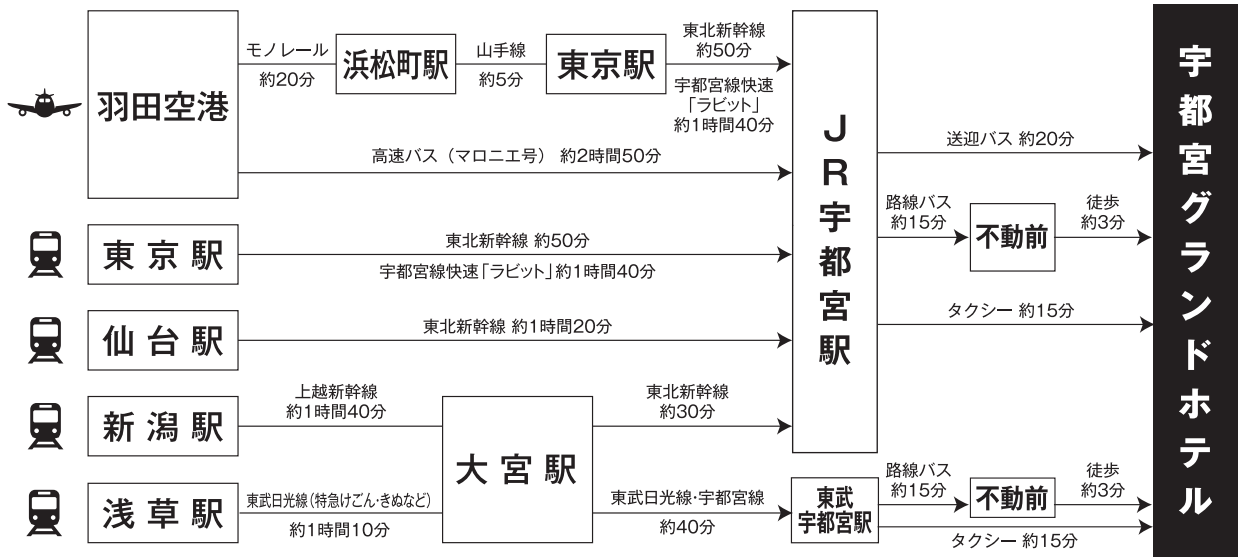

交通案内

周辺案内

宇都宮グランドホテル

宇都宮グランドホテル
 ※「宇都宮東武ホテルグランデ」では
 ございません。ご注意ください。

〒320-0826 栃木県宇都宮市西原町142
 TEL 0286-35-2111

バス乗場案内

JR 宇都宮駅

路線バス（関東自動車）不動前 発着の時刻案内

こちらからご確認ください (https://www.kantobus.co.jp/route/bus_search.html)

宇都宮グランドホテル 送迎バス時刻案内

11月27日(水)

〈理事会ご参加の先生方用〉

宇都宮駅 東口 ⇒ 宇都宮グランドホテル (ホテルバス)	
14時	00、40

〈評議員会ご参加の先生方用〉

宇都宮駅 東口 ⇒ 宇都宮グランドホテル (ホテルバス)	
15時	50
16時	30

〈宇都宮市内、ご宿泊の先生方用〉

宇都宮グランドホテル ⇒ 宇都宮駅市内のホテル、 宇都宮駅 西口 (ホテルバス・学会専用バス)	
20時	00
※状況に応じて増便予定	

11月28日(木) 〈参加者用〉

宇都宮駅 東口 ⇒ 宇都宮グランドホテル (ホテルバス)		宇都宮グランドホテル ⇒ 宇都宮駅市内のホテル、 宇都宮駅 西口 (ホテルバス・学会専用バス)	
7時	00、40	20時	00、40
8時	20	※状況に応じて増便予定	
9時	00、40		
10時	20		
11時	00、40		

11月29日(金) 〈参加者用〉

宇都宮駅 東口 ⇒ 宇都宮グランドホテル (ホテルバス)		宇都宮グランドホテル ⇒ 宇都宮駅 西口 (ホテルバス・学会専用バス)	
7時	00、40	13時	20、40
8時	20	14時	00、20、40
9時	00、40	15時	00、20、40
10時	20	16時	00、20、40
11時	00、40		

※宇都宮市内のホテルは宇都宮東武ホテルグランデを予定しております。