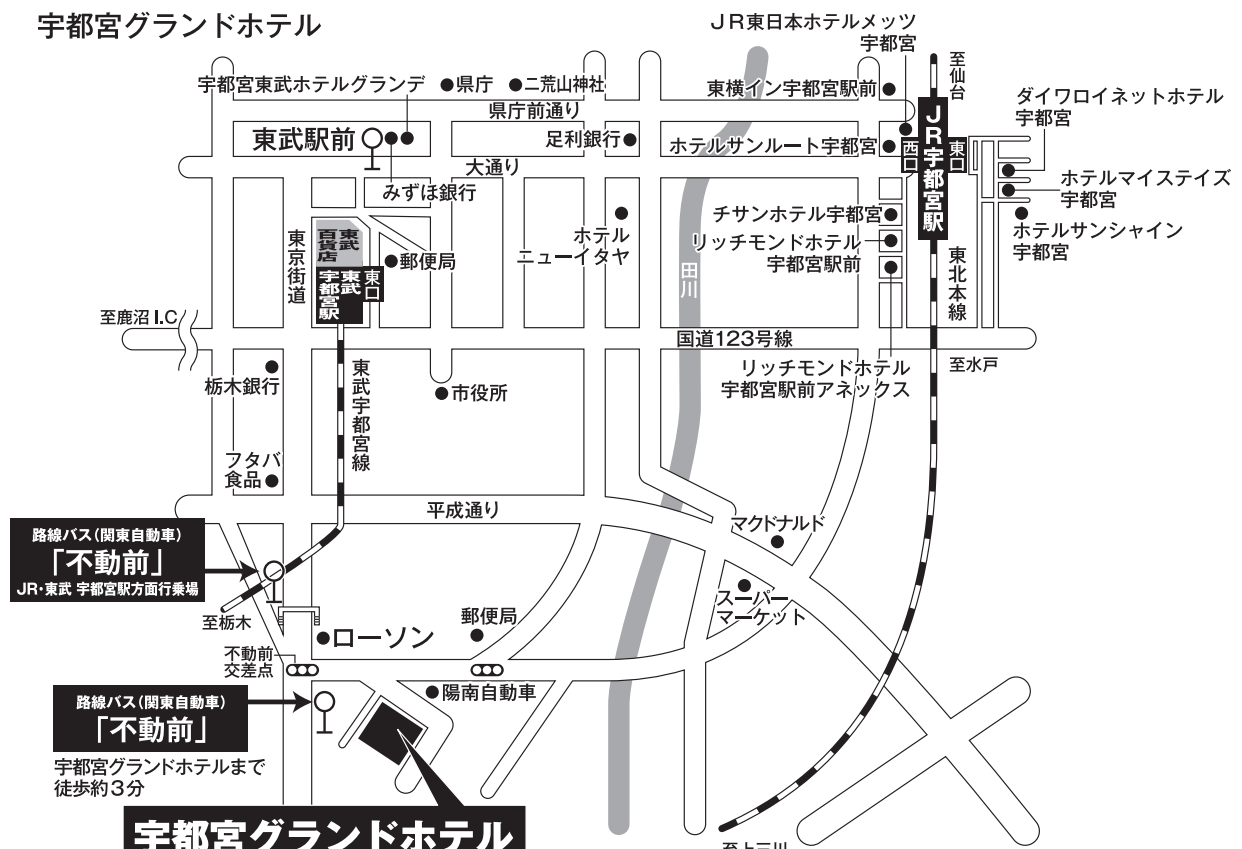

交通案内

周辺案内

宇都宮グランドホテル

宇都宮グランドホテル
 ※「宇都宮東武ホテルグランデ」では
 ございません。ご注意ください。

〒320-0826 栃木県宇都宮市西原町142
 TEL 0286-35-2111

バス乗場案内

JR 宇都宮駅

路線バス（関東自動車）不動前 発着の時刻案内

こちらからご確認ください (https://www.kantobus.co.jp/route/bus_search.html)

宇都宮グランドホテル 送迎バス時刻案内

11月27日(水)

〈理事会ご参加の先生方用〉

宇都宮駅 東口 ⇒ 宇都宮グランドホテル (ホテルバス)	
14時	00、40

〈評議員会ご参加の先生方用〉

宇都宮駅 東口 ⇒ 宇都宮グランドホテル (ホテルバス)	
15時	50
16時	30

〈宇都宮市内、ご宿泊の先生方用〉

宇都宮グランドホテル ⇒ 宇都宮駅市内のホテル、 宇都宮駅 西口 (ホテルバス・学会専用バス)	
20時	00
※状況に応じて増便予定	

11月28日(木) 〈参加者用〉

宇都宮駅 東口 ⇒ 宇都宮グランドホテル (ホテルバス)		宇都宮グランドホテル ⇒ 宇都宮駅市内のホテル、 宇都宮駅 西口 (ホテルバス・学会専用バス)	
7時	00、40	20時	00、40
8時	20	※状況に応じて増便予定	
9時	00、40		
10時	20		
11時	00、40		

11月29日(金) 〈参加者用〉

宇都宮駅 東口 ⇒ 宇都宮グランドホテル (ホテルバス)		宇都宮グランドホテル ⇒ 宇都宮駅 西口 (ホテルバス・学会専用バス)	
7時	00、40	13時	20、40
8時	20	14時	00、20、40
9時	00、40	15時	00、20、40
10時	20	16時	00、20、40
11時	00、40		

※宇都宮市内のホテルは宇都宮東武ホテルグランデを予定しております。